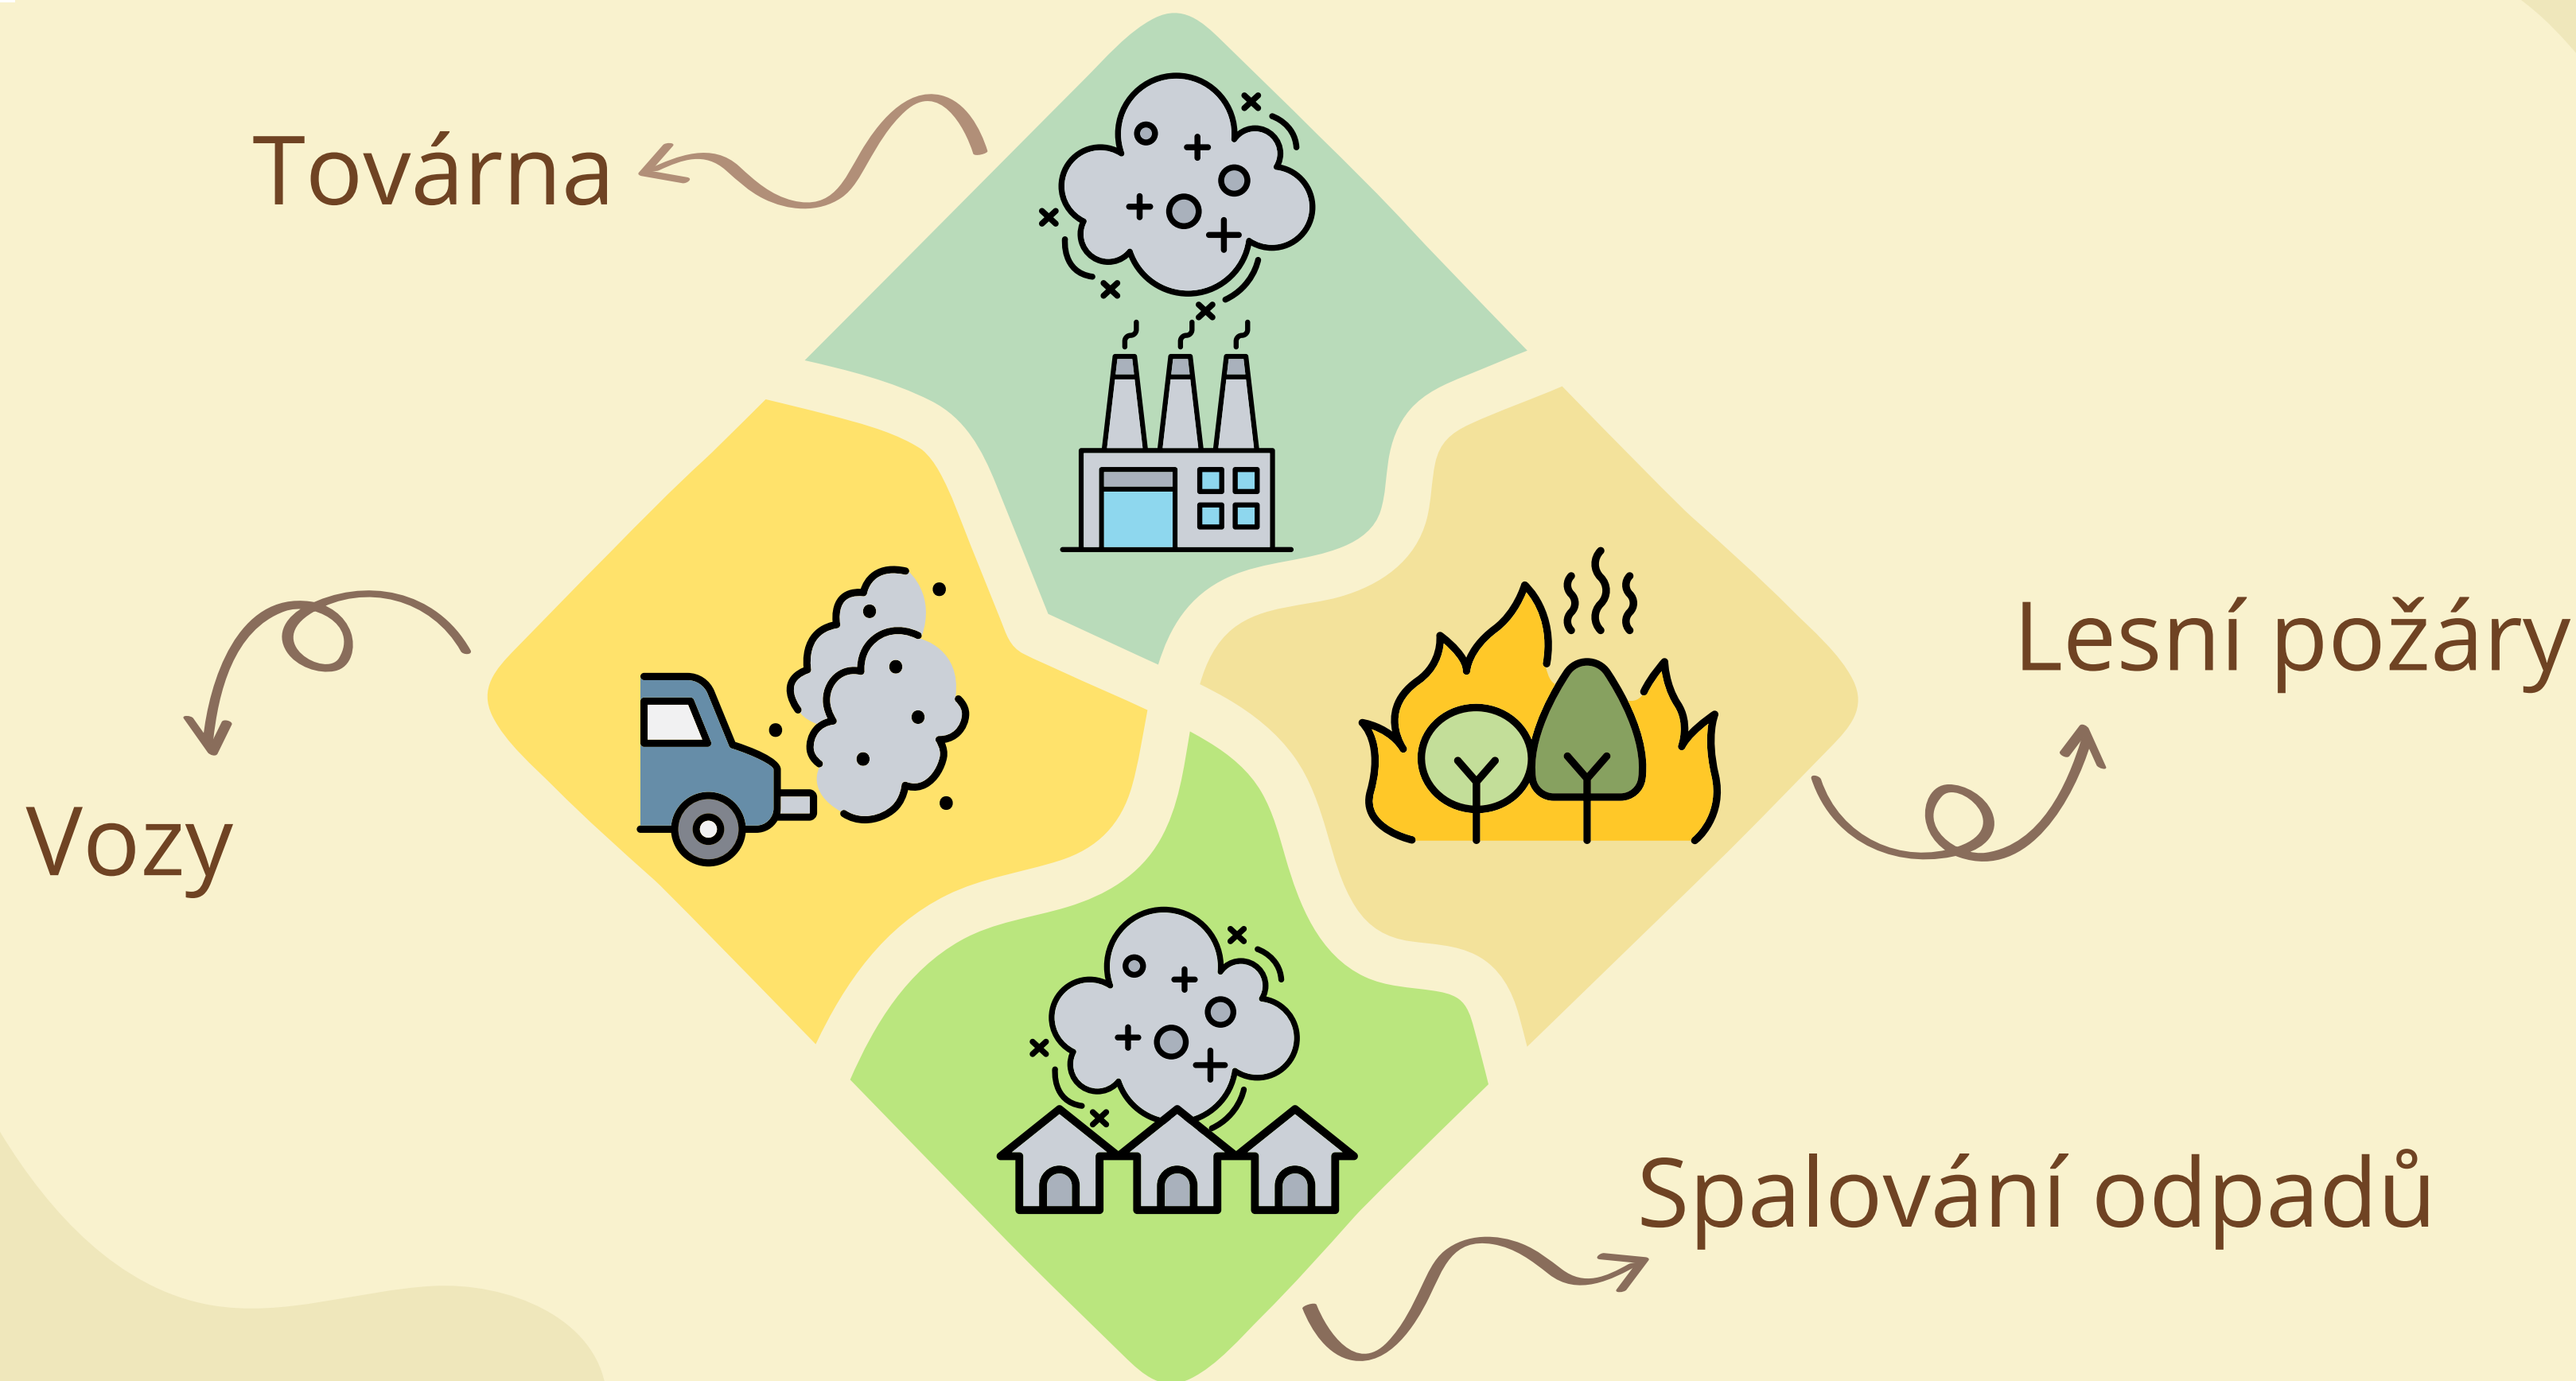

# SMOG

Je to prašný, nezdravý a špinavý vzduch, viditelný jako šedá mlha.

# JAK VZNIKÁ SMOG?

Znečištěné ovzduší  
(lidská činnost)

Nejčastěji na  
podzim a v zimě

Opar

Bezvětrí, tj.  
"Ticho větru"

# LIDSKÁ ČINNOST A SMOG?